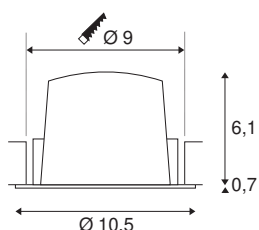

NUMINOS® DL M

Indoor infälld LED-taklampa vit/vit 3000K 40°

NUMINOS-belysningsystemet från SLV kombinerar teknik, design och funktionalitet på ett unikt sätt. Du kan uppleva tusentals alternativ för belysningsdesign med olika downlights och spotlights. Precis som med NUMINOS® DL M infälld taklampa, som imponerar med högkvalitativ design och ljuskvalitet. Så skapar du en diskret, modern och platsbesparande belysning som sätter fokus på föremål eller på rummet. Den infällda taklampan övertygar med en effekt på 17,55 watt, ljusström på 1600 lumen, färgtemperatur på 3000 Kelvin och det höga färgåtergivningsexponentet på över 90. Monteringen görs på ett ögonblick. När bestämmer du dig för NUMINOS® från SLV?

Art. Nej.	1003881
Antal olika ljusuttag	1
IP-kod	IP20/IP44
Klass för slagåtlighet	IK 02
Motståndskraft mot stötar	0.2 Joule
Monteringsdetaljer	Inbyggnad
Monteringsdetaljer	Tak
Sekundär ström/spänning	500 mA
Skyddsklass	III
Watt	17.55 W
Minsta omgivningstemperatur	-20 °C
Maximal omgivningstemperatur	40 °C
Lumen	1600 lm
Ljusets färgtemperatur	3000 Kelvin
Strålningsvinkel	40 °
Färg	vit
CRI	90
UGR ≤	22
LXXBXX Data	L80B50
Livslängd	50000 h
Fördelning av ljusintensitet	rotationssymmetriskt
Ljusemission	direkt

Riskgrupp	1
höjd	6.8 cm
Diameter	10.5 cm
Netto vikt	0.247 kg
Bruttovikt	0.29 kg
Utskärningens form	runda
Inbyggnadsdjup	7.5 cm
Installationsdiameter	9 cm
BIG WHITE Seite	87