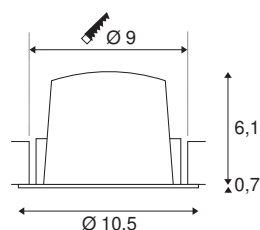

## NUMINOS® DL M

incasso a plafone a LED da interni bianco/bianco  
4000K 20° con molle a balestra

Il sistema di lampade NUMINOS di SLV unisce alla perfezione funzionalità, design e tecnologia. Così, grazie a diversi downlight e faretto, potete sperimentare migliaia di combinazioni illuminotecniche. Anche con la lampada a incasso a soffitto NUMINOS® DL M, che offre il meglio della qualità in fatto di lavorazione e luce. Ideale per un'illuminazione discreta, moderna e salvaspazio, che pone l'accento su oggetti o su tutto l'ambiente. Questa lampada a incasso da soffitto conquista grazie alla potenza assorbita di 17,55 Watt, l'intensità luminosa di 1750 Lumen, la temperatura cromatica di 4000 Kelvin e un indice di resa cromatica di 90. Il montaggio è semplice, una mera formalità. Lasciatevi conquistare da NUMINOS di SLV – la sua versatilità modulare vi aspetta.

## DATI TECNICI

Articolo	1003902
Numero di diverse finestre	1
Codice IP	IP 20 / IP 44
Classe di resistenza all'urto	IK 02
Resistenza all'urto	0.2 Joule
Montaggio	Incasso
Dettagli di montaggio	Soffitto
Corrente / tensione secondaria	500 mA
Classe isolamento	III
Wattaggio	17.55 W
Temperatura ambiente minima	-20 °C
Temperatura ambiente massima	40 °C
Lumen	1750 lm
Temperatura colore	4000 Kelvin
Angolo di emissione	20 °
Colore	bianco
CRI	90
UGR ≤	22
Dati LXXBXX	L80B50
Durata	50000 h
Distribuzione dell'intensità luminosa	rotazione simmetrica
Emissione	diretto

Risk Group	1
Altezza	6.8 cm
Diametro	10.5 cm
Peso netto	0.24 kg
Peso lordo	0.28 kg
Forma dello scasso	rotonda
Profondità d'incasso	7.5 cm
Diametro d'incasso	9 cm
BIG WHITE pagina	32