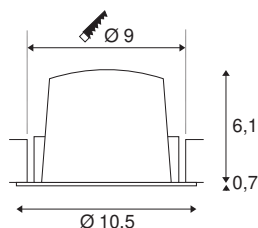

NUMINOS® DL M

incasso a plafone a LED da interni bianco/cromo
4000K 55° con molle a balestra

NUMINOS è il sistema di lampade di SLV perfettamente combinabili, che unisce funzionalità, design e tecnologia. La varietà di downlight e faretto permettono migliaia di combinazioni illuminotecniche. Fra questi vi è anche NUMINOS® DL M, una lampada a incasso da soffitto che offre il meglio della qualità in fatto di lavorazione e luce. Ideale per un'illuminazione discreta, moderna e salvaspazio, che pone l'accento su oggetti o su tutto l'ambiente. Questa lampada a incasso da soffitto conquista grazie alla potenza assorbita di 17,55 Watt, l'intensità luminosa di 1660 Lumen, la temperatura cromatica di 4000 Kelvin e un indice di resa cromatica di 90. Il montaggio è semplice, una mera formalità. Lasciatevi conquistare da NUMINOS di SLV – la sua versatilità modulare vi aspetta.

DATI TECNICI

Articolo	1003909
Numero di diverse finestre	1
Codice IP	IP 20 / IP 44
Classe di resistenza all'urto	IK 02
Resistenza all'urto	0.2 Joule
Montaggio	Incasso
Dettagli di montaggio	Soffitto
Corrente / tensione secondaria	500 mA
Classe isolamento	III
Wattaggio	17.55 W
Temperatura ambiente minima	-20 °C
Temperatura ambiente massima	40 °C
Lumen	1660 lm
Temperatura colore	4000 Kelvin
Angolo di emissione	55 °
Colore	bianco
CRI	90
UGR ≤	19
Dati LXXBXX	L80B50
Durata	50000 h
Distribuzione dell'intensità luminosa	rotazione simmetrica
Emissione	diretto

Risk Group	1
Altezza	6.8 cm
Diametro	10.5 cm
Peso netto	0.24 kg
Peso lordo	0.28 kg
Forma dello scasso	rotonda
Profondità d'incasso	7.5 cm
Diametro d'incasso	9 cm
BIG WHITE pagina	32