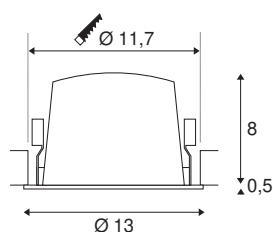

Datos técnicos

Art. N.º	1003914
Número de salidas de luz diferentes	1
Código IP	IP 20 / IP 44
Clase de resistencia al impacto	IK 02
Resistencia al impacto	0.2 Joule
Montaje	Empotrado
Detalles de montaje	Techo
Corriente eléctrica / Tensión secundaria	700 mA
Clase de protección	III
Potencia	25.41 W
Temperatura ambiente mínima	-20 °C
Temperatura ambiente máxima	40 °C
Flujo luminoso	2250 lm
Temperatura del color de la luz	2700 Kelvin
Semiángulo de dispersión	20 °
Color	negro
IRC	90
UGR ≤	19
Datos LXXBXX	L80B50
Vida útil	50000 h
Distribución de la intensidad luminosa	de rotación simétrica
Salida de la luz	Directa

Risk Group	1
Altura	8.5 cm
Diámetro	13 cm
Peso neto	0.465 kg
Peso bruto	0.525 kg
Forma de la estructura	ronda
Profundidad del montaje	9 cm
Diámetro de montaje	11.7 cm
Página BIG WHITE	34