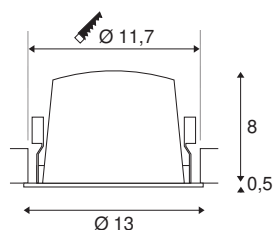

DATI TECNICI

Articolo	1003929
Numero di diverse finestre	1
Codice IP	IP 20 / IP 44
Classe di resistenza all'urto	IK 02
Resistenza all'urto	0.2 Joule
Montaggio	Incasso
Dettagli di montaggio	Soffitto
Corrente / tensione secondaria	700 mA
Classe isolamento	III
Wattaggio	25.41 W
Temperatura ambiente minima	-20 °C
Temperatura ambiente massima	40 °C
Lumen	2250 lm
Temperatura colore	2700 Kelvin
Angolo di emissione	40 °
Colore	bianco
CRI	90
UGR ≤	19
Dati LXXBXX	L80B50
Durata	50000 h
Distribuzione dell'intensità luminosa	rotazione simmetrica
Emissione	diretto

Risk Group	1
Altezza	8.5 cm
Diametro	13 cm
Peso netto	0.465 kg
Peso lordo	0.525 kg
Forma dello scasso	rotonda
Profondità d'incasso	9 cm
Diametro d'incasso	11.7 cm
BIG WHITE pagina	34