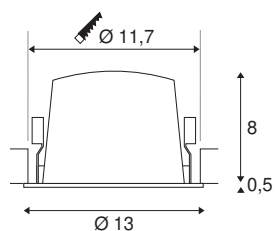

DATI TECNICI

| | |
|---------------------------------------|----------------------|
| Articolo | 1003930 |
| Numero di diverse finestre | 1 |
| Codice IP | IP 20 / IP 44 |
| Classe di resistenza all'urto | IK 02 |
| Resistenza all'urto | 0.2 Joule |
| Montaggio | Incasso |
| Dettagli di montaggio | Soffitto |
| Corrente / tensione secondaria | 700 mA |
| Classe isolamento | III |
| Wattaggio | 25.41 W |
| Temperatura ambiente minima | -20 °C |
| Temperatura ambiente massima | 40 °C |
| Lumen | 2150 lm |
| Temperatura colore | 2700 Kelvin |
| Angolo di emissione | 40 ° |
| Colore | bianco |
| CRI | 90 |
| UGR ≤ | 19 |
| Dati LXXBXX | L80B50 |
| Durata | 50000 h |
| Distribuzione dell'intensità luminosa | rotazione simmetrica |
| Emissione | diretto |

| | |
|----------------------|----------|
| Risk Group | 1 |
| Altezza | 8.5 cm |
| Diametro | 13 cm |
| Peso netto | 0.465 kg |
| Peso lordo | 0.525 kg |
| Forma dello scasso | rotonda |
| Profondità d'incasso | 9 cm |
| Diametro d'incasso | 11.7 cm |
| BIG WHITE pagina | 34 |