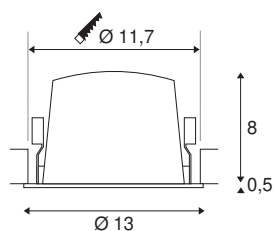

NUMINOS® DL L

Indoor infälld LED-taklampa vit/krom 2700K 40°

NUMINOS-belysningsystemet från SLV kombinerar teknik, design och funktionalitet på ett unikt sätt. Med olika down- och spotlights upplever du tusen ljusdesignalternativ. Hit hör även NUMINOS® DL L, vår infällda taklampa som imponerar med högkvalitativ design och ljuskvalitet. Perfekt för en subtil, modern och platsbesparande belysning som sätter fokus på föremål eller på rummet. Den infällda taklampan övertygar med en effekt på 25,41 watt, ljusström på 2150 lumen, färgtemperatur på 2700 Kelvin och ett färgåtergivningsindex på 90. Den är även lätt att montera. När bestämmer du dig för NUMINOS® från SLV?

Art. Nej.	1003930
Antal olika ljusuttag	1
IP-kod	IP20/IP44
Klass för slagtålighet	IK 02
Motståndskraft mot stötar	0.2 Joule
Monteringsdetaljer	Inbyggnad
Monteringsdetaljer	Tak
Sekundär ström/spänning	700 mA
Skyddsklass	III
Watt	25.41 W
Minsta omgivningstemperatur	-20 °C
Maximal omgivningstemperatur	40 °C
Lumen	2150 lm
Ljusets färgtemperatur	2700 Kelvin
Strålningsvinkel	40 °
Färg	vit/krom
CRI	90
UGR ≤	19
LXXBXX Data	L80B50
Livslängd	50000 h
Fördelning av ljusintensitet	rotationssymmetriskt
Ljusemission	direkt

Riskgrupp	1
höjd	8.5 cm
Diameter	13 cm
Nettovikt	0.473 kg
Bruttovikt	0.542 kg
Utskärningens form	runda
Inbyggnadsdjup	9 cm
Installationsdiameter	11.7 cm
BIG WHITE Seite	87