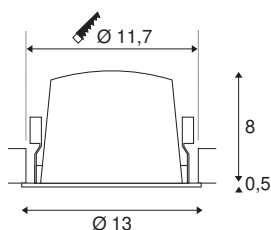

### DATI TECNICI

Articolo	1003932
Numero di diverse finestre	1
Codice IP	IP 20 / IP 44
Classe di resistenza all'urto	IK 02
Resistenza all'urto	0.2 Joule
Montaggio	Incasso
Dettagli di montaggio	Soffitto
Corrente / tensione secondaria	700 mA
Classe isolamento	III
Wattaggio	25.41 W
Temperatura ambiente minima	-20 °C
Temperatura ambiente massima	40 °C
Lumen	2250 lm
Temperatura colore	2700 Kelvin
Angolo di emissione	55 °
Colore	bianco
CRI	90
UGR ≤	22
Dati LXXBXX	L80B50
Durata	50000 h
Distribuzione dell'intensità luminosa	rotazione simmetrica
Emissione	diretto

Risk Group	1
Altezza	8.5 cm
Diametro	13 cm
Peso netto	0.465 kg
Peso lordo	0.525 kg
Forma dello scasso	rotonda
Profondità d'incasso	9 cm
Diametro d'incasso	11.7 cm
BIG WHITE pagina	34