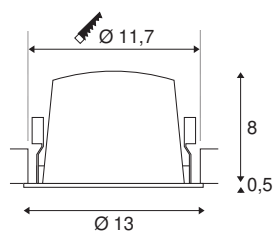

DATI TECNICI

Articolo	1003940
Numero di diverse finestre	1
Codice IP	IP 20 / IP 44
Classe di resistenza all'urto	IK 02
Resistenza all'urto	0.2 Joule
Montaggio	Incasso
Dettagli di montaggio	Soffitto
Corrente / tensione secondaria	700 mA
Classe isolamento	III
Wattaggio	25.41 W
Temperatura ambiente minima	-20 °C
Temperatura ambiente massima	40 °C
Lumen	2150 lm
Temperatura colore	3000 Kelvin
Angolo di emissione	40 °
Colore	nero
CRI	90
UGR ≤	22
Dati LXXBXX	L80B50
Durata	50000 h
Distribuzione dell'intensità luminosa	rotazione simmetrica
Emissione	diretto

Risk Group	1
Altezza	8.5 cm
Diametro	13 cm
Peso netto	0.465 kg
Peso lordo	0.525 kg
Forma dello scasso	rotonda
Profondità d'incasso	9 cm
Diametro d'incasso	11.7 cm
BIG WHITE pagina	34