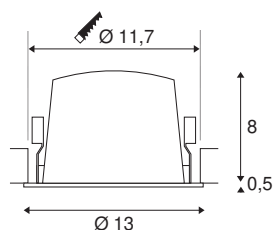

NUMINOS® DL L

Indoor, luminaria empotrada de techo led negro/cromo 3000 K 55 °

Diseño, tecnología y función a la perfección: NUMINOS es el sistema de luminarias de SLV que lo combina todo. Las diferentes «downlights» y «spotlights» hacen posible mil opciones de diseño de iluminación. Esto también incluye la NUMINOS® DL L, que convence como luminaria empotrada de techo con su alta calidad de acabado y luz. Ideal para una iluminación armoniosa, moderna y compacta que concentra la atención en objetos o en la habitación. La luminaria empotrada de techo convence con un consumo de potencia 25,41 vatios, una intensidad luminosa de 2200 lúmenes, una temperatura del color de 3000 Kelvin y un índice de reproducción cromática de 90. Además, la instalación se realiza en un santiamén. ¿Cuándo va a decidirse por NUMINOS® de SLV?

Datos técnicos

Art. N.º	1003945
Número de salidas de luz diferentes	1
Código IP	IP 20 / IP 44
Clase de resistencia al impacto	IK 02
Resistencia al impacto	0.2 Joule
Montaje	Empotrado
Detalles de montaje	Techo
Corriente eléctrica / Tensión secundaria	700 mA
Clase de protección	III
Potencia	25.41 W
Temperatura ambiente mínima	-20 °C
Temperatura ambiente máxima	40 °C
Flujo luminoso	2200 lm
Temperatura del color de la luz	3000 Kelvin
Semiángulo de dispersión	55 °
Color	negro
IRC	90
UGR ≤	19
Datos LXXBXX	L80B50
Vida útil	50000 h
Distribución de la intensidad luminosa	de rotación simétrica
Salida de la luz	Directa

Risk Group	1
Altura	8.5 cm
Diámetro	13 cm
Peso neto	0.465 kg
Peso bruto	0.525 kg
Forma de la estructura	ronda
Profundidad del montaje	9 cm
Diámetro de montaje	11.7 cm
Página BIG WHITE	34