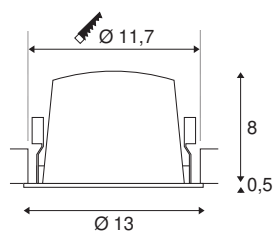

DATI TECNICI

Articolo	1003963
Numero di diverse finestre	1
Codice IP	IP 20 / IP 44
Classe di resistenza all'urto	IK 02
Resistenza all'urto	0.2 Joule
Montaggio	Incasso
Dettagli di montaggio	Soffitto
Corrente / tensione secondaria	700 mA
Classe isolamento	III
Wattaggio	25.41 W
Temperatura ambiente minima	-20 °C
Temperatura ambiente massima	40 °C
Lumen	2350 lm
Temperatura colore	4000 Kelvin
Angolo di emissione	20 °
Colore	nero
CRI	90
UGR ≤	19
Dati LXXBXX	L80B50
Durata	50000 h
Distribuzione dell'intensità luminosa	rotazione simmetrica
Emissione	diretto

Risk Group	1
Altezza	8.5 cm
Diametro	13 cm
Peso netto	0.465 kg
Peso lordo	0.525 kg
Forma dello scasso	rotonda
Profondità d'incasso	9 cm
Diametro d'incasso	11.7 cm
BIG WHITE pagina	34