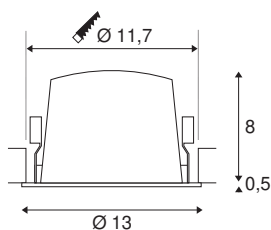

DADOS TÉCNICOS

| | |
|--------------------------------------|---------------------------|
| Ref. n.º | 1003963 |
| Número de diferentes saídas de luz | 1 |
| IP Code | IP 20 / IP 44 |
| Classe de resistência ao impacto | IK 02 |
| Resistência ao impacto | 0.2 Joule |
| Montagem | Montagem de embutir |
| Pormenores da montagem | Teto |
| Corrente / Tensão secundária | 700 mA |
| Classe de proteção | III |
| Potência | 25.41 W |
| temperatura ambiente mínima | -20 °C |
| temperatura ambiente máxima | 40 °C |
| Lúmen | 2350 lm |
| Temperatura de cor da luz | 4000 Kelvin |
| Ângulo de feixe | 20 ° |
| Cor | preto |
| CRI | 90 |
| UGR ≤ | 19 |
| Dados LXXBXX | L80B50 |
| Vida útil | 50000 h |
| Distribuição da intensidade luminosa | rotacionalmente simétrico |
| Saída de luz | direto |

| | |
|--------------------------|----------|
| Risk Group | 1 |
| Altura | 8.5 cm |
| Diâmetro | 13 cm |
| Peso líquido | 0.465 kg |
| Peso bruto | 0.525 kg |
| Forma de recorte | redonda |
| Profundidade de montagem | 9 cm |
| Diâmetro de montagem | 11.7 cm |
| Página BIG WHITE | 34 |