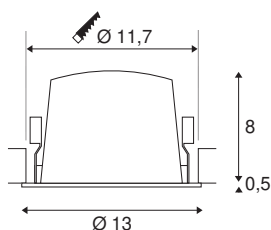

Datos técnicos

Art. N.º	1003968
Número de salidas de luz diferentes	1
Código IP	IP 20 / IP 44
Clase de resistencia al impacto	IK 02
Resistencia al impacto	0.2 Joule
Montaje	Empotrado
Detalles de montaje	Techo
Corriente eléctrica / Tensión secundaria	700 mA
Clase de protección	III
Potencia	25.41 W
Temperatura ambiente mínima	-20 °C
Temperatura ambiente máxima	40 °C
Flujo luminoso	2450 lm
Temperatura del color de la luz	4000 Kelvin
Semiángulo de dispersión	55 °
Color	negro
IRC	90
UGR ≤	22
Datos LXXBXX	L80B50
Vida útil	50000 h
Distribución de la intensidad luminosa	de rotación simétrica
Salida de la luz	Directa

Risk Group	1
Altura	8.5 cm
Diámetro	13 cm
Peso neto	0.465 kg
Peso bruto	0.525 kg
Forma de la estructura	ronda
Profundidad del montaje	9 cm
Diámetro de montaje	11.7 cm
Página BIG WHITE	34