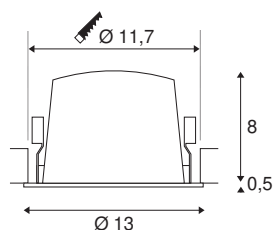

Datos técnicos

Art. N.º	1003974
Número de salidas de luz diferentes	1
Código IP	IP 20 / IP 44
Clase de resistencia al impacto	IK 02
Resistencia al impacto	0.2 Joule
Montaje	Empotrado
Detalles de montaje	Techo
Corriente eléctrica / Tensión secundaria	700 mA
Clase de protección	III
Potencia	25.41 W
Temperatura ambiente mínima	-20 °C
Temperatura ambiente máxima	40 °C
Flujo luminoso	2450 lm
Temperatura del color de la luz	4000 Kelvin
Semiángulo de dispersión	20 °
Color	blanco
IRC	90
UGR ≤	19
Datos LXXBXX	L80B50
Vida útil	50000 h
Distribución de la intensidad luminosa	de rotación simétrica
Salida de la luz	Directa

Risk Group	1
Altura	8.5 cm
Diámetro	13 cm
Peso neto	0.465 kg
Peso bruto	0.525 kg
Forma de la estructura	ronda
Profundidad del montaje	9 cm
Diámetro de montaje	11.7 cm
Página BIG WHITE	34