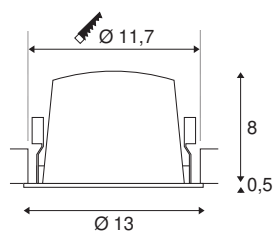

DATI TECNICI

Articolo	1003977
Numero di diverse finestre	1
Codice IP	IP 20 / IP 44
Classe di resistenza all'urto	IK 02
Resistenza all'urto	0.2 Joule
Montaggio	Incasso
Dettagli di montaggio	Soffitto
Corrente / tensione secondaria	700 mA
Classe isolamento	III
Wattaggio	25.41 W
Temperatura ambiente minima	-20 °C
Temperatura ambiente massima	40 °C
Lumen	2450 lm
Temperatura colore	4000 Kelvin
Angolo di emissione	40 °
Colore	bianco
CRI	90
UGR ≤	19
Dati LXXBXX	L80B50
Durata	50000 h
Distribuzione dell'intensità luminosa	rotazione simmetrica
Emissione	diretto

Risk Group	1
Altezza	8.5 cm
Diametro	13 cm
Peso netto	0.465 kg
Peso lordo	0.525 kg
Forma dello scasso	rotonda
Profondità d'incasso	9 cm
Diametro d'incasso	11.7 cm
BIG WHITE pagina	34