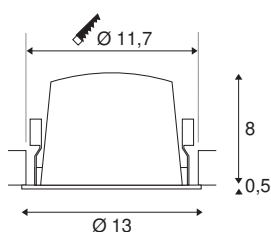

Art. Nej.	1003979
Antal olika ljusuttag	1
IP-kod	IP20/IP44
Klass för slagtålighet	IK 02
Motståndskraft mot stötar	0.2 Joule
Monteringsdetaljer	Inbyggnad
Monteringsdetaljer	Tak
Sekundär ström/spänning	700 mA
Skyddsklass	III
Watt	25.41 W
Minsta omgivningstemperatur	-20 °C
Maximal omgivningstemperatur	40 °C
Lumen	2350 lm
Ljusets färgtemperatur	4000 Kelvin
Strålningsvinkel	55 °
Färg	vit/svart
CRI	90
UGR ≤	25
LXXBXX Data	L80B50
Livslängd	50000 h
Fördelning av ljusintensitet	rotationssymmetriskt
Ljusemission	direkt

Riskgrupp	1
höjd	8.5 cm
Diameter	13 cm
Netto vikt	0.473 kg
Bruttovikt	0.542 kg
Utskärningens form	runda
Inbyggnadsdjup	9 cm
Installationsdiameter	11.7 cm
BIG WHITE Seite	87