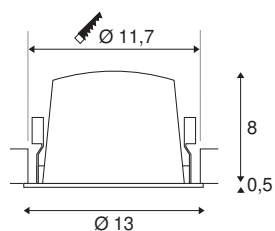

### Datos técnicos

Art. N.º	1003980
Número de salidas de luz diferentes	1
Código IP	IP 20 / IP 44
Clase de resistencia al impacto	IK 02
Resistencia al impacto	0.2 Joule
Montaje	Empotrado
Detalles de montaje	Techo
Corriente eléctrica / Tensión secundaria	700 mA
Clase de protección	III
Potencia	25.41 W
Temperatura ambiente mínima	-20 °C
Temperatura ambiente máxima	40 °C
Flujo luminoso	2450 lm
Temperatura del color de la luz	4000 Kelvin
Semiángulo de dispersión	55 °
Color	blanco
IRC	90
UGR ≤	22
Datos LXXBXX	L80B50
Vida útil	50000 h
Distribución de la intensidad luminosa	de rotación simétrica
Salida de la luz	Directa

Risk Group	1
Altura	8.5 cm
Diámetro	13 cm
Peso neto	0.465 kg
Peso bruto	0.525 kg
Forma de la estructura	ronda
Profundidad del montaje	9 cm
Diámetro de montaje	11.7 cm
Página BIG WHITE	34