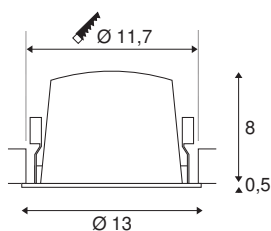

DATI TECNICI

Articolo	1003980
Numero di diverse finestre	1
Codice IP	IP 20 / IP 44
Classe di resistenza all'urto	IK 02
Resistenza all'urto	0.2 Joule
Montaggio	Incasso
Dettagli di montaggio	Soffitto
Corrente / tensione secondaria	700 mA
Classe isolamento	III
Wattaggio	25.41 W
Temperatura ambiente minima	-20 °C
Temperatura ambiente massima	40 °C
Lumen	2450 lm
Temperatura colore	4000 Kelvin
Angolo di emissione	55 °
Colore	bianco
CRI	90
UGR ≤	22
Dati LXXBXX	L80B50
Durata	50000 h
Distribuzione dell'intensità luminosa	rotazione simmetrica
Emissione	diretto

Risk Group	1
Altezza	8.5 cm
Diametro	13 cm
Peso netto	0.465 kg
Peso lordo	0.525 kg
Forma dello scasso	rotonda
Profondità d'incasso	9 cm
Diametro d'incasso	11.7 cm
BIG WHITE pagina	34