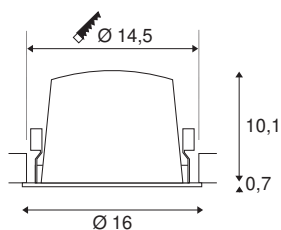

DADOS TÉCNICOS

| | |
|--------------------------------------|---------------------------|
| Ref. n.º | 1003987 |
| Número de diferentes saídas de luz | 1 |
| IP Code | IP 20 / IP 44 |
| Classe de resistência ao impacto | IK 02 |
| Resistência ao impacto | 0.2 Joule |
| Montagem | Montagem de embutir |
| Pormenores da montagem | Teto |
| Corrente / Tensão secundária | 1050 mA |
| Classe de proteção | III |
| Potência | 37.4 W |
| temperatura ambiente mínima | -20 °C |
| temperatura ambiente máxima | 40 °C |
| Lúmen | 3400 lm |
| Temperatura de cor da luz | 2700 Kelvin |
| Ângulo de feixe | 20 ° |
| Cor | preto |
| CRI | 90 |
| UGR ≤ | 19 |
| Dados LXXBXX | L80B50 |
| Vida útil | 50000 h |
| Distribuição da intensidade luminosa | rotacionalmente simétrico |
| Saída de luz | direto |

| | |
|--------------------------|----------|
| Risk Group | 1 |
| Altura | 10.8 cm |
| Diâmetro | 16 cm |
| Peso líquido | 0.703 kg |
| Peso bruto | 0.885 kg |
| Forma de recorte | redonda |
| Profundidade de montagem | 11.5 cm |
| Diâmetro de montagem | 14.5 cm |
| Página BIG WHITE | 36 |