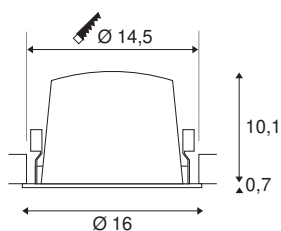

NUMINOS® DL XL

Indoor infälld LED-taklampa svart/krom 2700K 20°

Design, teknik och funktion i perfekt harmoni: NUMINOS är lampsystemet från SLV som förenar allihop. Olika down- och spotlights möjliggör tusentals ljusdesignalternativ. Precis som med NUMINOS® DL XL infälld taklampa, som imponerar med högkvalitativ design och ljuskvalitet. Perfekt för harmonisk, modern och platsbesparande belysning som sätter accenter på föremål eller på rummet. Den infällda taklampan övertygar med en effekt på 37,4 watt, ljuström på 3400 lumen, färgtemperatur på 2700 Kelvin och ett färgåtergivningsindex på 90. Den är även lätt att installera. När bestämmer du dig för NUMINOS® från SLV?

Art. Nej.	1003987
Antal olika ljusuttag	1
IP-kod	IP20/IP44
Klass för slagåtlighet	IK 02
Motståndskraft mot stötar	0.2 Joule
Monteringsdetaljer	Inbyggnad
Monteringsdetaljer	Tak
Sekundär ström/spänning	1050 mA
Skyddsklass	III
Watt	37.4 W
Minsta omgivningstemperatur	-20 °C
Maximal omgivningstemperatur	40 °C
Lumen	3400 lm
Ljusets färgtemperatur	2700 Kelvin
Strålningsvinkel	20 °
Färg	svart/krom
CRI	90
UGR ≤	19
LXXBXX Data	L80B50
Livslängd	50000 h
Fördelning av ljusintensitet	rotationssymmetriskt
Ljusemission	direkt

Riskgrupp	1
höjd	10.8 cm
Diameter	16 cm
Nettovikt	0.705 kg
Bruttovikt	0.832 kg
Utskärningens form	runda
Inbyggnadsdjup	11.5 cm
Installationsdiameter	14.5 cm
BIG WHITE Seite	87