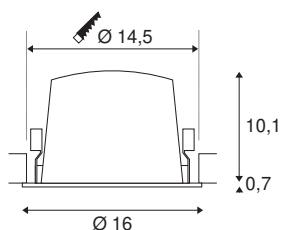

NUMINOS® DL XL

Indoor infälld LED-taklampa svart/svart 2700K 40°

NUMINOS® är det bäst samordnade lampsystemet från SLV, där funktion, design och teknik möts i harmoni. Olika down- och spotlights möjliggör tusentals alternativ för din belysningsdesign. Även med NUMINOS® DL XL infälld taklampa, som imponerar med högkvalitativ design och ljuskvalitet. Perfekt för en subtil, modern och platsbesparande belysning som sätter fokus på föremål eller på rummet. Den infällda taklampan övertygar med en effekt på 37,4 watt, ljusström på 3300 lumen, färgtemperatur på 2700 Kelvin och ett färgåtergivningindex på 90. Den är även lätt att installera. När tänker du bestämma dig för NUMINOS från SLV - den modulära mångfalden väntar på dig.

Art. Nej.	1003988
Antal olika ljusuttag	1
IP-kod	IP20/IP44
Klass för slagåtlighet	IK 02
Motståndskraft mot stötar	0.2 Joule
Monteringsdetaljer	Inbyggnad
Monteringsdetaljer	Tak
Sekundär ström/spänning	1050 mA
Skyddsklass	III
Watt	37.4 W
Minsta omgivningstemperatur	-20 °C
Maximal omgivningstemperatur	40 °C
Lumen	3300 lm
Ljusets färgtemperatur	2700 Kelvin
Strålningsvinkel	40 °
Färg	svart
CRI	90
UGR ≤	22
LXXBXX Data	L80B50
Livslängd	50000 h
Fördelning av ljusintensitet	rotationssymmetriskt
Ljusemission	direkt

Riskgrupp	1
höjd	10.8 cm
Diameter	16 cm
Nettovikt	0.705 kg
Bruttovikt	0.832 kg
Utskärningens form	runda
Inbyggnadsdjup	11.5 cm
Installationsdiameter	14.5 cm
BIG WHITE Seite	87