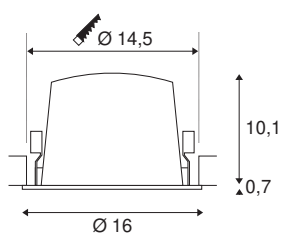

NUMINOS® DL XL

Indoor infälld LED-taklampa vit/vit 2700K 55°

NUMINOS® är det perfekt samordnade lampsystemet från SLV, där funktion, design och teknik möts i harmoni. Med olika downlights och spotlights kan du uppleva tusen ljusdesignalternativ. Även med NUMINOS® DL XL infälld taklampa, som imponerar med högkvalitativ design och ljuskvalitet. Perfekt för en subtil, modern och platsbesparande belysning som sätter fokus på föremål eller på rummet. Den infällda taklampan övertygar med en effekt på 37,4 watt, ljusström på 3500 lumen, färgtemperatur på 2700 Kelvin och ett färgåtergivningsindex på 90. Den är även lätt att montera. När tänker du bestämma dig för NUMINOS från SLV - den modulära mångfalden väntar på dig.

Art. Nej.	1004004
Antal olika ljusuttag	1
IP-kod	IP20/IP44
Klass för slagtålighet	IK 02
Motståndskraft mot stötar	0.2 Joule
Monteringsdetaljer	Inbyggnad
Monteringsdetaljer	Tak
Sekundär ström/spänning	1050 mA
Skyddsklass	III
Watt	37.4 W
Minsta omgivningstemperatur	-20 °C
Maximal omgivningstemperatur	40 °C
Lumen	3500 lm
Ljusets färgtemperatur	2700 Kelvin
Strålningsvinkel	55 °
Färg	vit
CRI	90
UGR ≤	19
LXXBXX Data	L80B50
Livslängd	50000 h
Fördelning av ljusintensitet	rotationssymmetriskt
Ljusemission	direkt

Riskgrupp	1
höjd	10.8 cm
Diameter	16 cm
Nettovikt	0.705 kg
Bruttovikt	0.832 kg
Utskärningens form	runda
Inbyggnadsdjup	11.5 cm
Installationsdiameter	14.5 cm
BIG WHITE Seite	87