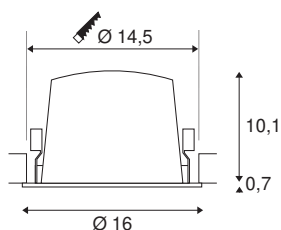

DATI TECNICI

Articolo	1004010
Numero di diverse finestre	1
Codice IP	IP 20 / IP 44
Classe di resistenza all'urto	IK 02
Resistenza all'urto	0.2 Joule
Montaggio	Incasso
Dettagli di montaggio	Soffitto
Corrente / tensione secondaria	1050 mA
Classe isolamento	III
Wattaggio	37.4 W
Temperatura ambiente minima	-20 °C
Temperatura ambiente massima	40 °C
Lumen	3550 lm
Temperatura colore	3000 Kelvin
Angolo di emissione	20 °
Colore	nero
CRI	90
UGR ≤	19
Dati LXXBXX	L80B50
Durata	50000 h
Distribuzione dell'intensità luminosa	rotazione simmetrica
Emissione	diretto

Risk Group	1
Altezza	10.8 cm
Diametro	16 cm
Peso netto	0.715 kg
Peso lordo	0.87 kg
Forma dello scasso	rotonda
Profondità d'incasso	11.5 cm
Diametro d'incasso	14.5 cm
BIG WHITE pagina	36