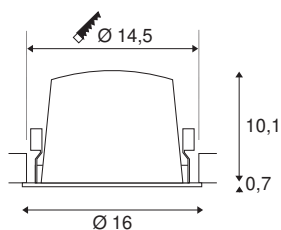

DADOS TÉCNICOS

| | |
|--------------------------------------|---------------------------|
| Ref. n.º | 1004013 |
| Número de diferentes saídas de luz | 1 |
| IP Code | IP 20 / IP 44 |
| Classe de resistência ao impacto | IK 02 |
| Resistência ao impacto | 0.2 Joule |
| Montagem | Montagem de embutir |
| Pormenores da montagem | Teto |
| Corrente / Tensão secundária | 1050 mA |
| Classe de proteção | III |
| Potência | 37.4 W |
| temperatura ambiente mínima | -20 °C |
| temperatura ambiente máxima | 40 °C |
| Lúmen | 3550 lm |
| Temperatura de cor da luz | 3000 Kelvin |
| Ângulo de feixe | 40 ° |
| Cor | preto |
| CRI | 90 |
| UGR ≤ | 19 |
| Dados LXXBXX | L80B50 |
| Vida útil | 50000 h |
| Distribuição da intensidade luminosa | rotacionalmente simétrico |
| Saída de luz | direto |

| | |
|--------------------------|----------|
| Risk Group | 1 |
| Altura | 10.8 cm |
| Diâmetro | 16 cm |
| Peso líquido | 0.715 kg |
| Peso bruto | 0.87 kg |
| Forma de recorte | redonda |
| Profundidade de montagem | 11.5 cm |
| Diâmetro de montagem | 14.5 cm |
| Página BIG WHITE | 36 |