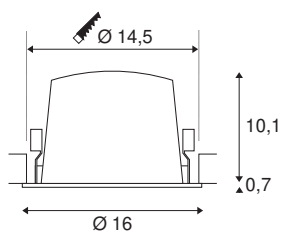

DATI TECNICI

Articolo	1004029
Numero di diverse finestre	1
Codice IP	IP 20 / IP 44
Classe di resistenza all'urto	IK 02
Resistenza all'urto	0.2 Joule
Montaggio	Incasso
Dettagli di montaggio	Soffitto
Corrente / tensione secondaria	1050 mA
Classe isolamento	III
Wattaggio	37.4 W
Temperatura ambiente minima	-20 °C
Temperatura ambiente massima	40 °C
Lumen	3500 lm
Temperatura colore	3000 Kelvin
Angolo di emissione	55 °
Colore	bianco
CRI	90
UGR ≤	19
Dati LXXBXX	L80B50
Durata	50000 h
Distribuzione dell'intensità luminosa	rotazione simmetrica
Emissione	diretto

Risk Group	1
Altezza	10.8 cm
Diametro	16 cm
Peso netto	0.715 kg
Peso lordo	0.87 kg
Forma dello scasso	rotonda
Profondità d'incasso	11.5 cm
Diametro d'incasso	14.5 cm
BIG WHITE pagina	36