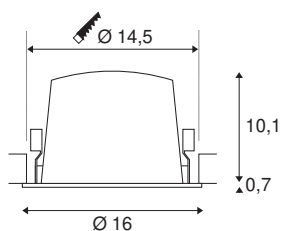

Art. Nej.	1004029
Antal olika ljusuttag	1
IP-kod	IP20/IP44
Klass för slagåtlighet	IK 02
Motståndskraft mot stötar	0.2 Joule
Monteringsdetaljer	Inbyggnad
Monteringsdetaljer	Tak
Sekundär ström/spänning	1050 mA
Skyddsklass	III
Watt	37.4 W
Minsta omgivningstemperatur	-20 °C
Maximal omgivningstemperatur	40 °C
Lumen	3500 lm
Ljusets färgtemperatur	3000 Kelvin
Strålningsvinkel	55 °
Färg	vit/krom
CRI	90
UGR ≤	19
LXXBXX Data	L80B50
Livslängd	50000 h
Fördelning av ljusintensitet	rotationssymmetriskt
Ljusemission	direkt

Riskgrupp	1
höjd	10.8 cm
Diameter	16 cm
Nettovikt	0.705 kg
Bruttovikt	0.832 kg
Utskärningens form	runda
Inbyggnadsdjup	11.5 cm
Installationsdiameter	14.5 cm
BIG WHITE Seite	87