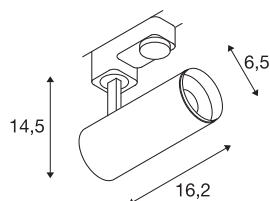

## DADOS TÉCNICOS

Ref. n.º	1004082
Giratório ou Articulável	Rotativo e giratório
Pormenores da montagem	Calha de teto, Calha de parede
Regulável	Sim
Tecnologia de regulação	Ângulos de fases
Tensão nominal primária	220-240V ~50/60Hz
Corrente / Tensão secundária	250 mA
Classe de proteção	I
Potência	10.42 W
temperatura ambiente mínima	-20 °C
temperatura ambiente máxima	40 °C
Nível de corrente de irrupção	13 A
Duração da corrente de irrupção	8 µs
Lúmen	1020 lm
Temperatura de cor da luz	3000 Kelvin
Ângulo de feixe	24 °
Cor	preto
CRI	90
UGR ≤	13
Dados LXXBXX	L80B50
Vida útil	50000 h
Distribuição da intensidade luminosa	rotacionalmente simétrico

## Acessórios

1006167	
---------	--

Saída de luz	direto
Risk Group	1
Comprimento	16.2 cm
Altura	14.5 cm
Diâmetro	6.5 cm
Peso líquido	0.5 kg
Peso bruto	0.8 kg
Página BIG WHITE	62