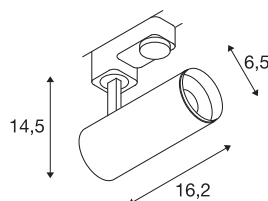

### DADOS TÉCNICOS

Ref. n.º	1004092
Giratório ou Articulável	Rotativo e giratório
Pormenores da montagem	Calha de teto, Calha de parede
Regulável	Sim
Tecnologia de regulação	Ângulos de fases
Tensão nominal primária	220-240V ~50/60Hz
Corrente / Tensão secundária	250 mA
Classe de proteção	I
Potência	10.42 W
temperatura ambiente mínima	-20 °C
temperatura ambiente máxima	40 °C
Nível de corrente de irrupção	13 A
Duração da corrente de irrupção	8 µs
Lúmen	1100 lm
Temperatura de cor da luz	4000 Kelvin
Ângulo de feixe	60 °
Cor	preto
CRI	90
UGR ≤	19
Dados LXXBXX	L80B50
Vida útil	50000 h
Distribuição da intensidade luminosa	rotacionalmente simétrico

## Acessórios

1006167	
---------	--

Saída de luz	direto
Risk Group	1
Comprimento	16.2 cm
Altura	14.5 cm
Diâmetro	6.5 cm
Peso líquido	0.5 kg
Peso bruto	0.8 kg
Página BIG WHITE	62