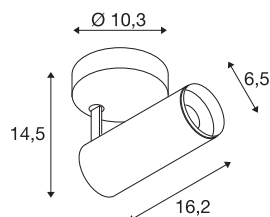

NUMINOS® SPOT PHASE S

vnitřní LED přisazené stropní svítidlo černá/černá 2700 K 24°

Světelný systém NUMINOS od SLV v sobě spojuje technologii, design a funkčnost jako žádný jiný. S rozmanitými downlighty a spotlighty můžete vyzkoušet tisíce možností designu osvětlení. Například s vnitřním přisazeným LED stropním svítidlem NUMINOS® SPOT PHASE S, které zaujme tou nejvyšší kvalitou zpracování a světla. Spotlight je optimální pro vytvoření cíleného akcentního osvětlení i pro osvětlení větších ploch. Zápustné stropní svítidlo přesvědčí spotřebou energie 10,42 W, intenzitou světla 985 lumenů, teplotou barev 2700 K a indexem podání barev 90. Montáž už je pak úplnou hračkou. Kdy se i vy rozhodnete pro modulární rozmanitost SLV?

TECHNICKÁ DATA

Č. výrobku	1004098
Otočné nebo výkyvné	otočné a výkyvné
Montáž	Nástavba
Podrobnosti montáže	Strop, Stěna
Stmívatelné	Áno
Technologie stmívání	Stmívač pro kapacitní zatížení
Primární jmenovité napětí	220-240V ~50/60Hz
Sekundární proud / napětí	250 mA
Třída ochrany	I
Příkon	10.42 W
Minimální teplota prostředí	-20 °C
Maximální teplota prostředí	40 °C
Počet svítidel na LS B16A	88
Počet svítidel na LS C16A	88
Úroveň rozběhového proudu	8.5 A
Doba trvání rozběhového proudu	60 μs
Lumen	985 lm
Teplota barvy světla	2700 Kelvin
Úhel záření	24 °
Barva	černá
CRI	90
UGR ≤	16

Světelného Zdroje

791819	
Příslušenství	
1006167	NUMINOS® S , čelní kroužek bílý

Data LXXBXX	L80B50
Životnost	50000 h
Svítilivost	rotačně symetrický
Výstup světla	přímé
Risk Group	1
Délka	16.2 cm
Výška	14.5 cm
Průměr	6.5 cm
Hmotnost netto	0.58 kg
Celková hmotnost	0.87 kg
BIG WHITE strana	100