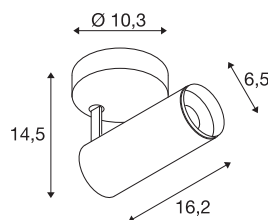

## NUMINOS® SPOT PHASE S

Indoor LED Deckenaufbauleuchte schwarz/schwarz  
2700K 24°

Das NUMINOS Leuchtensystem von SLV vereint Technik, Design und Funktionalität wie kein anderes. So können Sie mit unterschiedlichen Down- und Spotlights Tausend lichtgestalterische Möglichkeiten erleben. Wie mit dem NUMINOS® SPOT PHASE S Indoor Deckenaufbauleuchte LED, die durch ihre hochwertige Verarbeitungs- und Lichtqualität besticht. Das Spotlight ist optimal für die gezielte Akzentbeleuchtung oder auch Ausleuchtung größerer Flächen geeignet. Die Deckeneinbauleuchte überzeugt mit einer Leistungsaufnahme von 10,42 Watt, Lichtstrom von 985 Lumen, Farbtemperatur von 2700 Kelvin und einem Farbwiedergabeindex von 90. Die Montage erledigen Sie dann im Handumdrehen. Wann entscheiden Sie sich für die modulare Vielfalt von SLV?

### TECHNISCHE DATEN

Art. Nr.	1004098
Dreh- oder Schwenkbar	rotary bar and tiltable
Montage	Aufbau
Montagedetails	Decke, Wand
Dimmbar	Ja
Technologie der Dimmung	Phasenabschnitt
Primäre Nennspannung	220-240V ~50/60Hz
Sekundär Strom / Spannung	250 mA
Schutzklasse	I
Wattage	10.42 W
minimale Umgebungstemperatur	-20 °C
maximale Umgebungstemperatur	40 °C
Anzahl Leuchten an LS B16A	88
Anzahl Leuchten an LS C16A	88
Höhe Einschaltstrom	8.5 A
Dauer Einschaltstrom	60 µs
Lumen	985 lm
Lichtfarbtemperatur	2700 Kelvin
Abstrahlwinkel	24 °
Farbe	schwarz
CRI	90
UGR ≤	16

## Zubehör

1006167	NUMINOS S , Frontring weiß
---------	-------------------------------

LXXBXX Daten	L80B50
Lebensdauer	50000 h
Lichtstärkeverteilung	rotationssymmetrisch
Lichtaustritt	direkt
Risk Group	1
Länge	16.2 cm
Höhe	14.5 cm
Durchmesser	6.5 cm
Nettogewicht	0.58 kg
Bruttogewicht	0.87 kg
BIG WHITE Seite	100