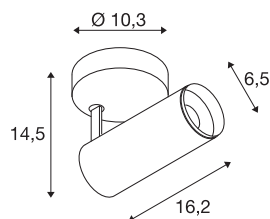

NUMINOS® SPOT PHASE S

vnitřní LED přisazené stropní svítidlo černá/černá 2700 K 36°

Dokonalá funkčnost, design a technologie: NUMINOS je systém osvětlení od SLV, který toto všechno ideálně spojuje. S rozmanitými downlighty a spotlighty můžete vyzkoušet tisíce možností designu osvětlení. Například s vnitřním přisazeným LED stropním svítidlem NUMINOS® SPOT PHASE S, které zaujme tou nejvyšší kvalitou zpracování a světla. Spotlight je optimální pro vytvoření cíleného akcentního osvětlení i pro osvětlení větších ploch. Zápuštěné stropní svítidlo přesvědčí spotřebou energie 10,42 W, intenzitou světla 985 lumenů, teplotou barev 2700 K a indexem podání barev 90. Montáž už je pak úplnou hračkou. Kdypak se rozhodnete pro NUMINOS® od SLV?

TECHNICKÁ DATA

Č. výrobku	1004099
Otočné nebo výkyvné	otočné a výkyvné
Montáž	Nástavba
Podrobnosti montáže	Strop, Stěna
Stmívatelné	Áno
Technologie stmívání	Stmívač pro kapacitní zatížení
Primární jmenovité napětí	220-240V ~50/60Hz
Sekundární proud / napětí	250 mA
Třída ochrany	I
Příkon	10.42 W
Minimální teplota prostředí	-20 °C
Maximální teplota prostředí	40 °C
Počet svítidel na LS B16A	88
Počet svítidel na LS C16A	88
Úroveň rozběhového proudu	8.5 A
Doba trvání rozběhového proudu	60 μs
Lumen	985 lm
Teplota barvy světla	2700 Kelvin
Úhel záření	36 °
Barva	černá
CRI	90
UGR ≤	16

Světelného Zdroje

791819	
Příslušenství	
1006167	NUMINOS® S , čelní kroužek bílý

Data LXXBXX	L80B50
Životnost	50000 h
Svítilivost	rotačně symetrický
Výstup světla	přímé
Risk Group	1
Délka	16.2 cm
Výška	14.5 cm
Průměr	6.5 cm
Hmotnost netto	0.58 kg
Celková hmotnost	0.87 kg
BIG WHITE strana	100