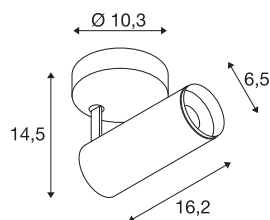

NUMINOS® SPOT PHASE S

Indoor LED Deckenaufbauleuchte schwarz/schwarz
2700K 36°

Design, Technik und Funktion in Perfektion: NUMINOS ist das Leuchtensystem von SLV, das alles vereint. Mit vielfältigen Down- und Spotlights erleben Sie Tausend lichtgestalterische Möglichkeiten. Auch mit der NUMINOS® SPOT PHASE S Indoor Deckenaufbauleuchte LED, die mit bester Verarbeitungs- und Lichtqualität überzeugt. Das Spotlight ist optimal für die gezielte Akzentbeleuchtung oder auch Ausleuchtung größerer Flächen geeignet. Die Deckeneinbauleuchte überzeugt mit einer Leistungsaufnahme von 10,42 Watt, Lichtstrom von 985 Lumen, Farbtemperatur von 2700 Kelvin und einem Farbwiedergabeindex von 90. Die Installation gestaltet sich dann im Handumdrehen. Wann entscheiden Sie sich für NUMINOS® von SLV?

TECHNISCHE DATEN

Art. Nr.	1004099
Dreh- oder Schwenkbar	rotary bar and tiltable
Montage	Aufbau
Montagedetails	Decke,Wand
Dimmbar	Ja
Technologie der Dimmung	Phasenabschnitt
Primäre Nennspannung	220-240V ~50/60Hz
Sekundär Strom / Spannung	250 mA
Schutzklasse	I
Wattage	10.42 W
minimale Umgebungstemperatur	-20 °C
maximale Umgebungstemperatur	40 °C
Anzahl Leuchten an LS B16A	88
Anzahl Leuchten an LS C16A	88
Höhe Einschaltstrom	8.5 A
Dauer Einschaltstrom	60 µs
Lumen	985 lm
Lichtfarbtemperatur	2700 Kelvin
Abstrahlwinkel	36 °
Farbe	schwarz
CRI	90
UGR ≤	16

Lichtquelle

791819	
--------	---

Zubehör

1006167	NUMINOS S , Frontring weiß
---------	-------------------------------

LXXBXX Daten	L80B50
Lebensdauer	50000 h
Lichtstärkeverteilung	rotationssymmetrisch
Lichtaustritt	direkt
Risk Group	1
Länge	16.2 cm
Höhe	14.5 cm
Durchmesser	6.5 cm
Nettogewicht	0.58 kg
Bruttogewicht	0.87 kg
BIG WHITE Seite	100