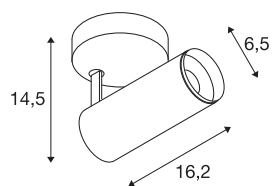

DADOS TÉCNICOS

Ref. n.º	1004099
Giratório ou Articulável	Rotativo e giratório
Montagem	Montagem à superfície
Pormenores da montagem	Teto, Parede
Regulável	Sim
Tecnologia de regulação	Ângulos de fases
Tensão nominal primária	220-240V ~50/60Hz
Corrente / Tensão secundária	250 mA
Classe de proteção	I
Potência	10.42 W
temperatura ambiente mínima	-20 °C
temperatura ambiente máxima	40 °C
Nível de corrente de irrupção	13 A
Duração da corrente de irrupção	8 µs
Lúmen	985 lm
Temperatura de cor da luz	2700 Kelvin
Ângulo de feixe	36 °
Cor	preto
CRI	90
UGR ≤	16
Dados LXXBXX	L80B50
Vida útil	50000 h

Fonte de luz

791819	
--------	---

Acessórios

1006167	
---------	--

Distribuição da intensidade luminosa	rotacionalmente simétrico
Saída de luz	direto
Risk Group	1
Comprimento	16.2 cm
Altura	14.5 cm
Diâmetro	6.5 cm
Peso líquido	0.58 kg
Peso bruto	0.87 kg
Página BIG WHITE	72