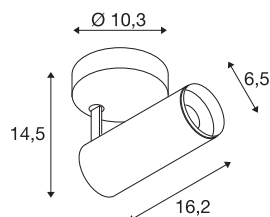

## NUMINOS® SPOT PHASE S

vnitřní LED přisazené stropní svítidlo bílá/černá 2700 K 24°

Světelný systém NUMINOS od SLV v sobě spojuje technologii, design a funkčnost jako žádný jiný. S rozmanitými downlighty a spotlighty zažijete tisíce možností designu osvětlení. Například s vnitřním přisazeným LED stropním svítidlem NUMINOS® SPOT PHASE S, které zaujme tou nejvyšší kvalitou zpracování a světla. Vytvoříte tak kvalitní osvětlení větších ploch nebo můžete použít spotlighty pro bodové osvětlení. Zápustné stropní svítidlo přesvědčí spotřebou energie 10,42 W, intenzitou světla 985 lumenů, teplotou barev 2700 K a indexem podání barev 90. Montáž už je pak úplnou hračkou. Kdypak se rozhodnete pro NUMINOS® od SLV?

## TECHNICKÁ DATA

Č. výrobku	1004102
Otočné nebo výkyvné	otočné a výkyvné
Montáž	Nástavba
Podrobnosti montáže	Strop, Stěna
Stmívatelné	Áno
Technologie stmívání	Stmívač pro kapacitní zatížení
Primární jmenovité napětí	220-240V ~50/60Hz
Sekundární proud / napětí	250 mA
Třída ochrany	I
Příkon	10.42 W
Minimální teplota prostředí	-20 °C
Maximální teplota prostředí	40 °C
Počet svítidel na LS B16A	88
Počet svítidel na LS C16A	88
Úroveň rozběhového proudu	8.5 A
Doba trvání rozběhového proudu	60 μs
Lumen	985 lm
Teplota barvy světla	2700 Kelvin
Úhel záření	24 °
Barva	bílá
CRI	90
UGR ≤	16

## Světelného Zdroje

791819	
<b>Příslušenství</b>	
1006167	NUMINOS® S , čelní kroužek bílý

Data LXXBXX	L80B50
Životnost	50000 h
Svítilivost	rotačně symetrický
Výstup světla	přímé
Risk Group	1
Délka	16.2 cm
Výška	14.5 cm
Průměr	6.5 cm
Hmotnost netto	0.58 kg
Celková hmotnost	0.87 kg
BIG WHITE strana	100