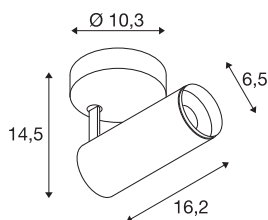

## NUMINOS® SPOT PHASE S

Indoor LED Deckenaufbauleuchte weiß/schwarz  
2700K 24°

Das NUMINOS Leuchtensystem von SLV vereint Technik, Design und Funktionalität wie kein anderes. Mit unterschiedlichen Down- und Spotlights erleben Sie Tausend lichtgestalterische Möglichkeiten. Auch mit der NUMINOS® SPOT PHASE S Indoor Deckenaufbauleuchte LED, die mit bester Verarbeitungs- und Lichtqualität überzeugt. So gestalten Sie eine hochwertige Ausleuchtung größerer Flächen oder setzen das Spotlight für die punktuelle Beleuchtung ein. Die Deckeneinbauleuchte überzeugt mit einer Leistungsaufnahme von 10,42 Watt, Lichtstrom von 985 Lumen, Farbtemperatur von 2700 Kelvin und einem Farbwiedergabeindex von 90. Die Installation gestaltet sich dann im Handumdrehen. Wann entscheiden Sie sich für NUMINOS® von SLV?

### TECHNISCHE DATEN

Art. Nr.	1004102
Dreh- oder Schwenkbar	rotary bar and tiltable
Montage	Aufbau
Montagedetails	Decke, Wand
Dimmbar	Ja
Technologie der Dimmung	Phasenabschnitt
Primäre Nennspannung	220-240V ~50/60Hz
Sekundär Strom / Spannung	250 mA
Schutzklasse	I
Wattage	10.42 W
minimale Umgebungstemperatur	-20 °C
maximale Umgebungstemperatur	40 °C
Anzahl Leuchten an LS B16A	88
Anzahl Leuchten an LS C16A	88
Höhe Einschaltstrom	8.5 A
Dauer Einschaltstrom	60 µs
Lumen	985 lm
Lichtfarbtemperatur	2700 Kelvin
Abstrahlwinkel	24 °
Farbe	weiß
CRI	90
UGR ≤	16

## Zubehör

1006167	NUMINOS S , Frontring weiß
---------	-------------------------------

LXXBXX Daten	L80B50
Lebensdauer	50000 h
Lichtstärkeverteilung	rotationssymmetrisch
Lichtaustritt	direkt
Risk Group	1
Länge	16.2 cm
Höhe	14.5 cm
Durchmesser	6.5 cm
Nettogewicht	0.58 kg
Bruttogewicht	0.87 kg
BIG WHITE Seite	100