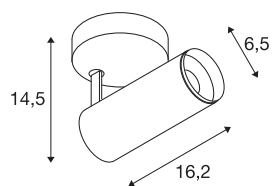

DADOS TÉCNICOS

Ref. n.º	1004102
Giratório ou Articulável	Rotativo e giratório
Montagem	Montagem à superfície
Pormenores da montagem	Teto, Parede
Regulável	Sim
Tecnologia de regulação	Ângulos de fases
Tensão nominal primária	220-240V ~50/60Hz
Corrente / Tensão secundária	250 mA
Classe de proteção	I
Potência	10.42 W
temperatura ambiente mínima	-20 °C
temperatura ambiente máxima	40 °C
Nível de corrente de irrupção	13 A
Duração da corrente de irrupção	8 µs
Lúmen	985 lm
Temperatura de cor da luz	2700 Kelvin
Ângulo de feixe	24 °
Cor	branco
CRI	90
UGR ≤	16
Dados LXXBXX	L80B50
Vida útil	50000 h

Fonte de luz

791819	
--------	---

Acessórios

1006167	
---------	--

Distribuição da intensidade luminosa	rotacionalmente simétrico
Saída de luz	direto
Risk Group	1
Comprimento	16.2 cm
Altura	14.5 cm
Diâmetro	6.5 cm
Peso líquido	0.58 kg
Peso bruto	0.87 kg
Página BIG WHITE	72