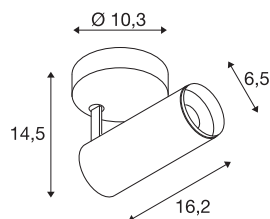

NUMINOS® фаза S

комнатный светодиодный встраиваемый в потолок точечный светильник, белый/черный 2700K, 24°

Система освещения NUMINOS от SLV, как никакая другая, сочетает в себе технологию, дизайн и функциональность. Вы можете попробовать тысячи вариантов дизайна освещения, используя различные направленные и точечные светильники. Внутренний накладной потолочный светодиодный светильник NUMINOS® ФАЗА S впечатляет своим высококачественным исполнением и светом. Вы можете создать качественное освещение больших площадей или использовать точечный светильник для выборочного освещения. Встраиваемый потолочный светильник отличается потребляемой мощностью 10,42 Вт, интенсивностью света 985 люмен, цветовой температурой 2700 К и хорошим индексом цветопередачи более 90. Установку можно завершить в кратчайшие сроки. Когда вы выберете NUMINOS® от SLV?

Технические характеристики

Тов. №	1004102
С регулировкой наклона и поворота	С регулировкой угла наклона и возможностью вращения
Сборка	Накладной
Детали сборки	Потолок, Стена
С регулировкой яркости	Да
Технология регулирования яркости	Фазовая отсечка
Номинальное первичное напряжение	220-240V ~50/60Hz
Вторичный ток / напряжение	250 mA
Класс защиты	I
Мощность	10.42 W
Минимальная температура окружающей среды	-20 °C
Максимальная температура окружающей среды	40 °C
Количество светильников на LS B16A	88
Количество светильников на LS C16A	88
Уровень пускового тока	8.5 A
Продолжительность пускового тока	60 µs
Световой поток	985 lm
Цветовая температура	2700 Kelvin
Половинный угол	24 °

Источник света

791819	
--------	---

Аксессуары

1006167	NUMINOS® S , Frontring белый
---------	---------------------------------

Цвет	белый
CRI	90
UGR ≤	16
LXXBXX Данные	L80B50
Срок службы	50000 h
Распределение силы света	с симметрией относительно оси вращения
Световое отверстие	прямой
Risk Group	1
Длина	16.2 cm
Высота	14.5 cm
Диаметр	6.5 cm
Вес нетто	0.58 kg
вес брутто	0.87 kg
BIG WHITE Seite	100