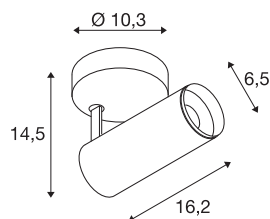

## NUMINOS® SPOT PHASE S

vnitřní LED přisazené stropní svítidlo bílá/černá 2700 K 60°

Světelný systém NUMINOS od SLV v sobě dokonale spojuje funkčnost, design a technologii. S rozmanitými downlighty a spotlighty zažijete tisíce možností designu osvětlení. Například s vnitřním přisazeným LED stropním svítidlem NUMINOS® SPOT PHASE S, které zaujme tou nejvyšší kvalitou zpracování a světla. Vytvoříte tak kvalitní osvětlení větších ploch nebo můžete použít spotlighty pro bodové osvětlení. Zápustné stropní svítidlo přesvědčí spotřebou energie 10,42 W, intenzitou světla 980 lumenů, teplotou barev 2700 K a indexem podání barev 90. Montáž už je pak úplnou hračkou. Kdypak se rozhodnete pro NUMINOS od SLV – čeka na vás modulární rozmanitost.

## TECHNICKÁ DATA

Č. výrobku	1004104
Otočné nebo výkyvné	otočné a výkyvné
Montáž	Nástavba
Podrobnosti montáže	Strop, Stěna
Stmívatelné	Áno
Technologie stmívání	Stmívač pro kapacitní zatížení
Primární jmenovité napětí	220-240V ~50/60Hz
Sekundární proud / napětí	250 mA
Třída ochrany	I
Příkon	10.42 W
Minimální teplota prostředí	-20 °C
Maximální teplota prostředí	40 °C
Počet svítidel na LS B16A	88
Počet svítidel na LS C16A	88
Úroveň rozběhového proudu	8.5 A
Doba trvání rozběhového proudu	60 μs
Lumen	980 lm
Teplota barvy světla	2700 Kelvin
Úhel záření	60 °
Barva	bílá
CRI	90
UGR ≤	19

## Světelného Zdroje

791819	
<b>Příslušenství</b>	
1006167	NUMINOS® S , čelní kroužek bílý

Data LXXBXX	L80B50
Životnost	50000 h
Svítilivost	rotačně symetrický
Výstup světla	přímé
Risk Group	1
Délka	16.2 cm
Výška	14.5 cm
Průměr	6.5 cm
Hmotnost netto	0.58 kg
Celková hmotnost	0.87 kg
BIG WHITE strana	100