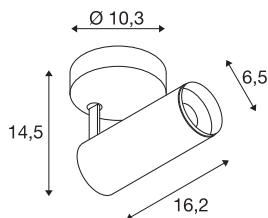

NUMINOS® SPOT PHASE S

Indoor LED Deckenaufbauleuchte weiß/schwarz
2700K 60°

Das NUMINOS Leuchtensystem von SLV vereint Funktion, Design und Technik auf gekonnte Art und Weise. Mit verschiedenen Down- und Spotlights erleben Sie Tausend lichtgestalterische Möglichkeiten. Wie mit dem NUMINOS® SPOT PHASE S Indoor Deckenaufbauleuchte LED, die durch ihre hochwertige Verarbeitungs- und Lichtqualität besticht. So gestalten Sie eine hochwertige Ausleuchtung größerer Flächen oder setzen das Spotlight für die punktuelle Beleuchtung ein. Die Deckeneinbauleuchte überzeugt mit einer Leistungsaufnahme von 10,42 Watt, Lichtstrom von 980 Lumen, Farbtemperatur von 2700 Kelvin und einem Farbwiedergabeindex von 90. Die Montage erledigen Sie dann im Handumdrehen. Wann entscheiden Sie sich für NUMINOS von SLV – die modulare Vielfalt erwartet Sie.

TECHNISCHE DATEN

Art. Nr.	1004104
Dreh- oder Schwenkbar	rotary bar and tiltable
Montage	Aufbau
Montagedetails	Decke, Wand
Dimmbar	Ja
Technologie der Dimmung	Phasenabschnitt
Primäre Nennspannung	220-240V ~50/60Hz
Sekundär Strom / Spannung	250 mA
Schutzklasse	I
Wattage	10.42 W
minimale Umgebungstemperatur	-20 °C
maximale Umgebungstemperatur	40 °C
Anzahl Leuchten an LS B16A	88
Anzahl Leuchten an LS C16A	88
Höhe Einschaltstrom	8.5 A
Dauer Einschaltstrom	60 µs
Lumen	980 lm
Lichtfarbtemperatur	2700 Kelvin
Abstrahlwinkel	60 °
Farbe	weiß
CRI	90
UGR ≤	19

Lichtquelle

791819	
--------	---

Zubehör

1006167	NUMINOS S , Frontring weiß
---------	-------------------------------

LXXBXX Daten	L80B50
Lebensdauer	50000 h
Lichtstärkeverteilung	rotationssymmetrisch
Lichtaustritt	direkt
Risk Group	1
Länge	16.2 cm
Höhe	14.5 cm
Durchmesser	6.5 cm
Nettogewicht	0.58 kg
Bruttogewicht	0.87 kg
BIG WHITE Seite	100