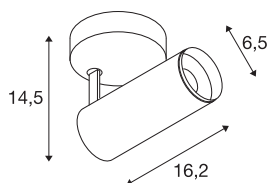

NUMINOS® SPOT PHASE S

Indoor, luminaria de superficie de techo led blanco/negro 2700 K 45 °

El sistema de luminarias NUMINOS de SLV combina función, diseño y tecnología con éxito. Con diversas «downlights» y «spotlights» podrá experimentar mil posibilidades de diseño de iluminación. Como con la luminaria de superficie de techo led de interior NUMINOS® SPOT PHASE, que convence con su alta calidad de acabado y luz. Así podrá crear una iluminación de alta calidad de superficies o utilizar la «spotlight» como iluminación puntual. La luminaria empotrable de techo convence con un consumo de potencia 10,42 vatios, una intensidad luminosa de 980 lúmenes, una temperatura del color de 2700 Kelvin y un índice de reproducción cromática de 90. Además, el montaje se realiza en un santiamén. ¿Cuándo va a decidirse por NUMINOS® de SLV? La diversidad modular le está esperando.

Datos técnicos

Art. N.º	1004104
Giratoria u orientable	Giratoria y orientable
Montaje	Superficie
Detalles de montaje	Techo,Pared
Dimerizable	Sí
Tecnología de regulación	Corte de fase final
Voltaje nominal primario	220-240V ~50/60Hz
Corriente eléctrica / Tensión secundaria	250 mA
Clase de protección	I
Potencia	10.42 W
Temperatura ambiente mínima	-20 °C
Temperatura ambiente máxima	40 °C
Nivel de corriente de entrada	13 A
Duración de la corriente de entrada	8 µs
Flujo luminoso	980 lm
Temperatura del color de la luz	2700 Kelvin
Semiángulo de dispersión	60 °
Color	blanco
IRC	90
UGR ≤	19
Datos LXXBXX	L80B50
Vida útil	50000 h

Fuente de luz

791819	
--------	---

Accesorios

1006167	NUMINOS® S , anillo - frontal blanco
---------	--------------------------------------

Distribución de la intensidad lumino- sa	de rotación simétrica
Salida de la luz	Directa
Risk Group	1
Longitud	16.2 cm
Altura	14.5 cm
Diámetro	6.5 cm
Peso neto	0.58 kg
Peso bruto	0.87 kg
Página BIG WHITE	72