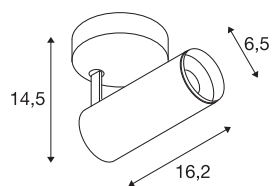

DADOS TÉCNICOS

Ref. n.º	1004104
Giratório ou Articulável	Rotativo e giratório
Montagem	Montagem à superfície
Pormenores da montagem	Teto, Parede
Regulável	Sim
Tecnologia de regulação	Ângulos de fases
Tensão nominal primária	220-240V ~50/60Hz
Corrente / Tensão secundária	250 mA
Classe de proteção	I
Potência	10.42 W
temperatura ambiente mínima	-20 °C
temperatura ambiente máxima	40 °C
Nível de corrente de irrupção	13 A
Duração da corrente de irrupção	8 µs
Lúmen	980 lm
Temperatura de cor da luz	2700 Kelvin
Ângulo de feixe	60 °
Cor	branco
CRI	90
UGR ≤	19
Dados LXXBXX	L80B50
Vida útil	50000 h

Fonte de luz

791819	
--------	---

Acessórios

1006167	
---------	--

Distribuição da intensidade luminosa	rotacionalmente simétrico
Saída de luz	direto
Risk Group	1
Comprimento	16.2 cm
Altura	14.5 cm
Diâmetro	6.5 cm
Peso líquido	0.58 kg
Peso bruto	0.87 kg
Página BIG WHITE	72