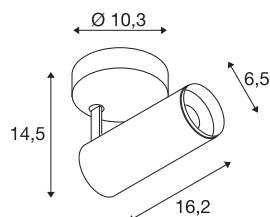

NUMINOS® SPOT PHASE S

vnitřní LED přisazené stropní svítidlo černá/černá 3000 K 24°

Světelný systém NUMINOS od SLV v sobě dokonale spojuje funkčnost, design a technologii. Rozmanité downlighty a spotlights nabízejí tisíce možností designu osvětlení. Například s vnitřním přisazeným LED stropním svítidlem NUMINOS® SPOT PHASE S, které zaujme tou nejvyšší kvalitou zpracování a světla. Vytvoříte tak kvalitní osvětlení větších ploch nebo můžete použít spotlights pro bodové osvětlení. Zápustné stropní svítidlo přesvědčí spotřebou energie 10,42 W, intenzitou světla 1020 lumenů, teplotou barev 3000 K a indexem podání barev 90. Montáž už je pak úplnou hračkou. Kdypak se rozhodnete pro NUMINOS od SLV – čeka na vás modulární rozmanitost.

TECHNICKÁ DATA

Č. výrobku	1004106
Otočné nebo výkyvné	otočné a výkyvné
Montáž	Nástavba
Podrobnosti montáže	Strop, Stěna
Stmívatelné	Áno
Technologie stmívání	Stmívač pro kapacitní zatížení
Primární jmenovité napětí	220-240V ~50/60Hz
Sekundární proud / napětí	250 mA
Třída ochrany	I
Příkon	10.42 W
Minimální teplota prostředí	-20 °C
Maximální teplota prostředí	40 °C
Počet svítidel na LS B16A	88
Počet svítidel na LS C16A	88
Úroveň rozběhového proudu	8.5 A
Doba trvání rozběhového proudu	60 μs
Lumen	1020 lm
Teplota barvy světla	3000 Kelvin
Úhel záření	24 °
Barva	černá
CRI	90
UGR ≤	13

Světelného Zdroje

791815	
Příslušenství	
1006167	NUMINOS® S , čelní kroužek bílý

Data LXXBXX	L80B50
Životnost	50000 h
Svítilivost	rotačně symetrický
Výstup světla	přímé
Risk Group	1
Délka	16.2 cm
Výška	14.5 cm
Průměr	6.5 cm
Hmotnost netto	0.58 kg
Celková hmotnost	0.87 kg
BIG WHITE strana	100