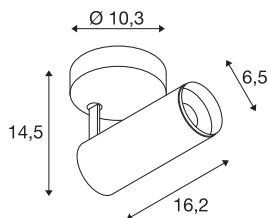

## NUMINOS® SPOT PHASE S

Indoor LED Deckenaufbauleuchte schwarz/schwarz  
3000K 24°

Das NUMINOS Leuchtensystem von SLV vereint Funktion, Design und Technik auf gekonnte Art und Weise. Die vielfältigen Down- und Spotlights machen Tausend lichtgestalterische Optionen möglich. Auch mit der NUMINOS® SPOT PHASE S Indoor Deckenaufbauleuchte LED, die mit bester Verarbeitungs- und Lichtqualität überzeugt. So gestalten Sie eine hochwertige Ausleuchtung größerer Flächen oder setzen das Spotlight für die punktuelle Beleuchtung ein. Die Deckeneinbauleuchte überzeugt mit einer Leistungsaufnahme von 10,42 Watt, Lichtstrom von 1020 Lumen, Farbtemperatur von 3000 Kelvin und einem Farbwiedergabeindex von 90. Die Installation gestaltet sich dann im Handumdrehen. Wann entscheiden Sie sich für NUMINOS von SLV – die modulare Vielfalt erwartet Sie.

## TECHNISCHE DATEN

Art. Nr.	1004106
Dreh- oder Schwenkbar	rotary bar and tiltable
Montage	Aufbau
Montagedetails	Decke, Wand
Dimmbar	Ja
Technologie der Dimmung	Phasenabschnitt
Primäre Nennspannung	220-240V ~50/60Hz
Sekundär Strom / Spannung	250 mA
Schutzklasse	I
Wattage	10.42 W
minimale Umgebungstemperatur	-20 °C
maximale Umgebungstemperatur	40 °C
Anzahl Leuchten an LS B16A	88
Anzahl Leuchten an LS C16A	88
Höhe Einschaltstrom	8.5 A
Dauer Einschaltstrom	60 µs
Lumen	1020 lm
Lichtfarbtemperatur	3000 Kelvin
Abstrahlwinkel	24 °
Farbe	schwarz
CRI	90
UGR ≤	13

## Zubehör

1006167	NUMINOS S , Frontring weiß
---------	-------------------------------

LXXBXX Daten	L80B50
Lebensdauer	50000 h
Lichtstärkeverteilung	rotationssymmetrisch
Lichtaustritt	direkt
Risk Group	1
Länge	16.2 cm
Höhe	14.5 cm
Durchmesser	6.5 cm
Nettogewicht	0.58 kg
Bruttogewicht	0.87 kg
BIG WHITE Seite	100