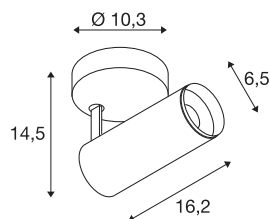

NUMINOS® SPOT PHASE S

vnitřní LED přisazené stropní svítidlo černá/černá 3000 K 36°

Světelný systém NUMINOS od SLV v sobě spojuje technologii, design a funkčnost jako žádný jiný. S rozmanitými downlighty a spotlighty pak můžete vyzkoušet tisíce možností designu osvětlení. Například s vnitřním přisazeným LED stropním svítidlem NUMINOS® SPOT PHASE S, které zaujme tou nejvyšší kvalitou zpracování a světla. Volbou spotlightu se rozhodnete pro bodové osvětlení nebo pro kvalitní osvětlení větších ploch. Zápustné stropní svítidlo přesvědčí spotřebou energie 10,42 W, intenzitou světla 1020 lumenů, teplotou barev 3000 K a indexem podání barev 90. Montáž už je pak úplnou hračkou. Kdypak se rozhodnete pro NUMINOS od SLV – čeka na vás modulární rozmanitost.

TECHNICKÁ DATA

Č. výrobku	1004107
Otočné nebo výkyvné	otočné a výkyvné
Montáž	Nástavba
Podrobnosti montáže	Strop, Stěna
Stmívatelné	Áno
Technologie stmívání	Stmívač pro kapacitní zatížení
Primární jmenovité napětí	220-240V ~50/60Hz
Sekundární proud / napětí	250 mA
Třída ochrany	I
Příkon	10.42 W
Minimální teplota prostředí	-20 °C
Maximální teplota prostředí	40 °C
Počet svítidel na LS B16A	88
Počet svítidel na LS C16A	88
Úroveň rozběhového proudu	8.5 A
Doba trvání rozběhového proudu	60 μs
Lumen	1020 lm
Teplota barvy světla	3000 Kelvin
Úhel záření	36 °
Barva	černá
CRI	90
UGR ≤	13

Světelného Zdroje

791815	
Příslušenství	
1006167	NUMINOS® S , čelní kroužek bílý

Data LXXBXX	L80B50
Životnost	50000 h
Svítilivost	rotačně symetrický
Výstup světla	přímé
Risk Group	1
Délka	16.2 cm
Výška	14.5 cm
Průměr	6.5 cm
Hmotnost netto	0.58 kg
Celková hmotnost	0.87 kg
BIG WHITE strana	100