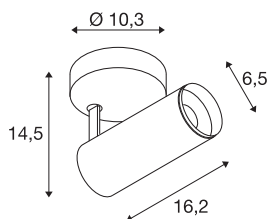

NUMINOS® SPOT PHASE S

innendørs LED utenpåliggende takarmatur sort/sort
3000 K 24°

NUMINOS armatursystem fra SLV forener teknologi, design og funksjonalitet som intet annet. Du kan med et mangfold av down- og spotlighter oppleve tusen muligheter for lysdanning. Også med NUMINOS® SPOT PHASE S innendørs takmontert armatur LED, som overbeviser med beste kvalitet av forarbeiding og lys. Med spotlighten kan du bestemme deg for punktbelysning eller for en meget god lyssetting av større flater. Den innfelte takarmatur overbeviser med en ytelseeffekt av 10,42 watt, lysstyrke av 1020 lumen, fargetemperatur av 3000 Kelvin og en indeks for fargegjengivelse på 90. Monteringen gjør du så i en håndvending. Når vil du bestemme deg for NUMINOS fra SLV – det modulære mangfoldet venter på deg.

TEKNISKE DATA

Art.nr.	1004107
Drei- og svingbar	Roterbar og svingbar
Montering	Utenpåliggende montering
Montering detaljer	Tak, Vegg
Kan dimmes	Ja
Dimmeteknologi	Faseavsnitt
Primær merkespenning	220-240V ~50/60Hz
Sekundær strøm / spenning	250 mA
Kapslingsgrad	I
Systemeffekt	10.42 W
Minimal omgivelsestemperatur	-20 °C
Maksimal omgivelsestemperatur	40 °C
Antall lys på LS B16A	88
Antall lys på LS C16A	88
Høy innkoblingsstrøm	8.5 A
Varighet innkoblingsstrøm	60 µs
Lysytelse	1020 lm
Lysfargetemperatur	3000 Kelvin
Spredningsvinkel	36 °
Farge	svart
CRI	90
UGR ≤	13

Lyskilde

791815	
--------	---

Tilbehør og lyspæreeanbefaling

1006167	NUMINOS® S , frontring hvit
---------	-----------------------------

LXXBXX-data	L80B50
Levetid	50000 h
Lysstyrkefordeling	rotasjonssymmetrisk
Lysåpning	direkte
Risikogruppe	1
Lengde	16.2 cm
Høyde	14.5 cm
Diameter	6.5 cm
Nettvekt	0.58 kg
Bruttvekt	0.87 kg
BIG WHITE side	100