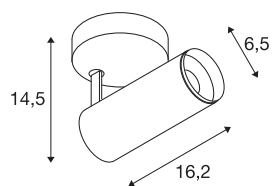

DADOS TÉCNICOS

Ref. n.º	1004107
Giratório ou Articulável	Rotativo e giratório
Montagem	Montagem à superfície
Pormenores da montagem	Teto, Parede
Regulável	Sim
Tecnologia de regulação	Ângulos de fases
Tensão nominal primária	220-240V ~50/60Hz
Corrente / Tensão secundária	250 mA
Classe de proteção	I
Potência	10.42 W
temperatura ambiente mínima	-20 °C
temperatura ambiente máxima	40 °C
Nível de corrente de irrupção	13 A
Duração da corrente de irrupção	8 µs
Lúmen	1020 lm
Temperatura de cor da luz	3000 Kelvin
Ângulo de feixe	36 °
Cor	preto
CRI	90
UGR ≤	13
Dados LXXBXX	L80B50
Vida útil	50000 h

Fonte de luz

791815	
--------	---

Acessórios

1006167	
---------	--

Distribuição da intensidade luminosa	rotacionalmente simétrico
Saída de luz	direto
Risk Group	1
Comprimento	16.2 cm
Altura	14.5 cm
Diâmetro	6.5 cm
Peso líquido	0.58 kg
Peso bruto	0.87 kg
Página BIG WHITE	72