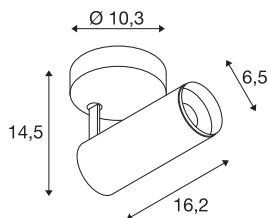

## NUMINOS® SPOT PHASE S

Indoor LED Deckenaufbauleuchte weiß/schwarz  
3000K 60°

NUMINOS ist das perfekt aufeinander abgestimmte Leuchtsystem von SLV, das Funktion, Design und Technik vereint. So können Sie mit verschiedenen Down- und Spotlights Tausend lichtgestalterische Möglichkeiten erleben. Wie mit dem NUMINOS® SPOT PHASE S Indoor Deckenaufbauleuchte LED, die durch ihre hochwertige Verarbeitungs- und Lichtqualität besticht. Das Spotlight ist optimal für die gezielte Akzentbeleuchtung oder auch Ausleuchtung größerer Flächen geeignet. Die Deckeneinbauleuchte überzeugt mit einer Leistungsaufnahme von 10,42 Watt, Lichtstrom von 1020 Lumen, Farbtemperatur von 3000 Kelvin und einem Farbwiedergabeindex von 90. Die Installation gestaltet sich dann im Handumdrehen. Wann entscheiden Sie sich für NUMINOS ® von SLV?

## TECHNISCHE DATEN

Art. Nr.	1004112
Dreh- oder Schwenkbar	rotary bar and tiltable
Montage	Aufbau
Montagedetails	Decke,Wand
Dimmbar	Ja
Technologie der Dimmung	Phasenabschnitt
Primäre Nennspannung	220-240V ~50/60Hz
Sekundär Strom / Spannung	250 mA
Schutzklasse	I
Wattage	10.42 W
minimale Umgebungstemperatur	-20 °C
maximale Umgebungstemperatur	40 °C
Anzahl Leuchten an LS B16A	88
Anzahl Leuchten an LS C16A	88
Höhe Einschaltstrom	8.5 A
Dauer Einschaltstrom	60 µs
Lumen	1020 lm
Lichtfarbtemperatur	3000 Kelvin
Abstrahlwinkel	60 °
Farbe	weiß
CRI	90
UGR ≤	19

## Zubehör

1006167	NUMINOS S , Frontring weiß
---------	-------------------------------

LXXBXX Daten	L80B50
Lebensdauer	50000 h
Lichtstärkeverteilung	rotationssymmetrisch
Lichtaustritt	direkt
Risk Group	1
Länge	16.2 cm
Höhe	14.5 cm
Durchmesser	6.5 cm
Nettogewicht	0.58 kg
Bruttogewicht	0.87 kg
BIG WHITE Seite	100