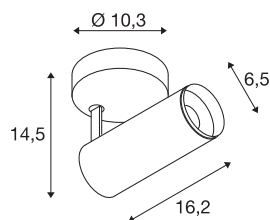

NUMINOS® SPOT PHASE S

Indoor LED Deckenaufbauleuchte schwarz/schwarz
4000K 24°

Das NUMINOS Leuchtensystem von SLV vereint Technik, Design und Funktionalität wie kein anderes. Mit verschiedenen Down- und Spotlights erleben Sie Tausend lichtgestalterische Möglichkeiten. Auch mit der NUMINOS® SPOT PHASE S Indoor Deckenaufbauleuchte LED, die mit bester Verarbeitungs- und Lichtqualität überzeugt. So gestalten Sie eine hochwertige Ausleuchtung größerer Flächen oder setzen das Spotlight für die punktuelle Beleuchtung ein. Die Deckeneinbauleuchte überzeugt mit einer Leistungsaufnahme von 10,42 Watt, Lichtstrom von 1100 Lumen, Farbtemperatur von 4000 Kelvin und einem Farbwiedergabeindex von 90. Die Installation gestaltet sich dann im Handumdrehen. Wann entscheiden Sie sich für die modulare Vielfalt von SLV?

TECHNISCHE DATEN

Art. Nr.	1004114
Dreh- oder Schwenkbar	rotary bar and tiltable
Montage	Aufbau
Montagedetails	Decke, Wand
Dimmbar	Ja
Technologie der Dimmung	Phasenabschnitt
Primäre Nennspannung	220-240V ~50/60Hz
Sekundär Strom / Spannung	250 mA
Schutzklasse	I
Wattage	10.42 W
minimale Umgebungstemperatur	-20 °C
maximale Umgebungstemperatur	40 °C
Anzahl Leuchten an LS B16A	88
Anzahl Leuchten an LS C16A	88
Höhe Einschaltstrom	8.5 A
Dauer Einschaltstrom	60 µs
Lumen	1100 lm
Lichtfarbtemperatur	4000 Kelvin
Abstrahlwinkel	24 °
Farbe	schwarz
CRI	90
UGR ≤	16

Lichtquelle

791831	
--------	---

Zubehör

1006167	NUMINOS S , Frontring weiß
---------	-------------------------------

LXXBXX Daten	L80B50
Lebensdauer	50000 h
Lichtstärkeverteilung	rotationssymmetrisch
Lichtaustritt	direkt
Risk Group	1
Länge	16.2 cm
Höhe	14.5 cm
Durchmesser	6.5 cm
Nettogewicht	0.58 kg
Bruttogewicht	0.87 kg
BIG WHITE Seite	100