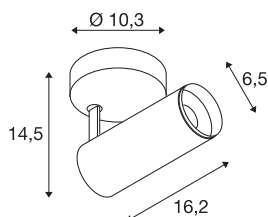

NUMINOS® SPOT PHASE S

vnitřní LED přisazené stropní svítidlo černá/černá 4000 K 60°

Světelný systém NUMINOS od SLV v sobě spojuje technologii, design a funkčnost jako žádný jiný. S rozmanitými downlighty a spotlighty můžete vyzkoušet tisíce možností designu osvětlení. Například s vnitřním přisazeným LED stropním svítidlem NUMINOS® SPOT PHASE S, které zaujme tou nejvyšší kvalitou zpracování a světla. Volbou spotlightu se rozhodnete pro bodové osvětlení nebo pro kvalitní osvětlení větších ploch. Zápustné stropní svítidlo přesvědčí spotřebou energie 10,42 W, intenzitou světla 1100 lumenů, teplotou barev 4000 K a indexem podání barev 90. Montáž už je pak úplnou hračkou. Kdypak se rozhodnete pro NUMINOS ® od SLV?

TECHNICKÁ DATA

Č. výrobku	1004116
Otočné nebo výkyvné	otočné a výkyvné
Montáž	Nástavba
Podrobnosti montáže	Strop, Stěna
Stmívatelné	Áno
Technologie stmívání	Stmívač pro kapacitní zatížení
Primární jmenovité napětí	220-240V ~50/60Hz
Sekundární proud / napětí	250 mA
Třída ochrany	I
Příkon	10.42 W
Minimální teplota prostředí	-20 °C
Maximální teplota prostředí	40 °C
Počet svítidel na LS B16A	88
Počet svítidel na LS C16A	88
Úroveň rozběhového proudu	8.5 A
Doba trvání rozběhového proudu	60 μs
Lumen	1100 lm
Teplota barvy světla	4000 Kelvin
Úhel záření	60 °
Barva	černá
CRI	90
UGR ≤	19

Světelného Zdroje

791831	
Příslušenství	
1006167	NUMINOS® S , čelní kroužek bílý

Data LXXBXX	L80B50
Životnost	50000 h
Svítilivost	rotačně symetrický
Výstup světla	přímé
Risk Group	1
Délka	16.2 cm
Výška	14.5 cm
Průměr	6.5 cm
Hmotnost netto	0.58 kg
Celková hmotnost	0.87 kg
BIG WHITE strana	100