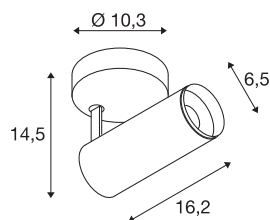

NUMINOS® SPOT PHASE S

Indoor LED Deckenaufbauleuchte schwarz/schwarz
4000K 60°

Das NUMINOS Leuchtensystem von SLV vereint Technik, Design und Funktionalität wie kein anderes. So können Sie mit unterschiedlichen Down- und Spotlights Tausend lichtgestalterische Möglichkeiten erleben. Auch mit der NUMINOS® SPOT PHASE S Indoor Deckenaufbauleuchte LED, die mit bester Verarbeitungs- und Lichtqualität überzeugt. Mit dem Spotlight entscheiden Sie sich für die punktuelle Beleuchtung oder für eine hochwertige Ausleuchtung größerer Flächen. Die Deckeneinbauleuchte überzeugt mit einer Leistungsaufnahme von 10,42 Watt, Lichtstrom von 1100 Lumen, Farbtemperatur von 4000 Kelvin und einem Farbwiedergabeindex von 90. Die Montage erledigen Sie dann im Handumdrehen. Wann entscheiden Sie sich für NUMINOS® von SLV?

TECHNISCHE DATEN

Art. Nr.	1004116
Dreh- oder Schwenkbar	rotary bar and tiltable
Montage	Aufbau
Montagedetails	Decke, Wand
Dimmbar	Ja
Technologie der Dimmung	Phasenabschnitt
Primäre Nennspannung	220-240V ~50/60Hz
Sekundär Strom / Spannung	250 mA
Schutzklasse	I
Wattage	10.42 W
minimale Umgebungstemperatur	-20 °C
maximale Umgebungstemperatur	40 °C
Anzahl Leuchten an LS B16A	88
Anzahl Leuchten an LS C16A	88
Höhe Einschaltstrom	8.5 A
Dauer Einschaltstrom	60 µs
Lumen	1100 lm
Lichtfarbtemperatur	4000 Kelvin
Abstrahlwinkel	60 °
Farbe	schwarz
CRI	90
UGR ≤	19

Lichtquelle

791831	
--------	---

Zubehör

1006167	NUMINOS S , Frontring weiß
---------	-------------------------------

LXXBXX Daten	L80B50
Lebensdauer	50000 h
Lichtstärkeverteilung	rotationssymmetrisch
Lichtaustritt	direkt
Risk Group	1
Länge	16.2 cm
Höhe	14.5 cm
Durchmesser	6.5 cm
Nettogewicht	0.58 kg
Bruttogewicht	0.87 kg
BIG WHITE Seite	100